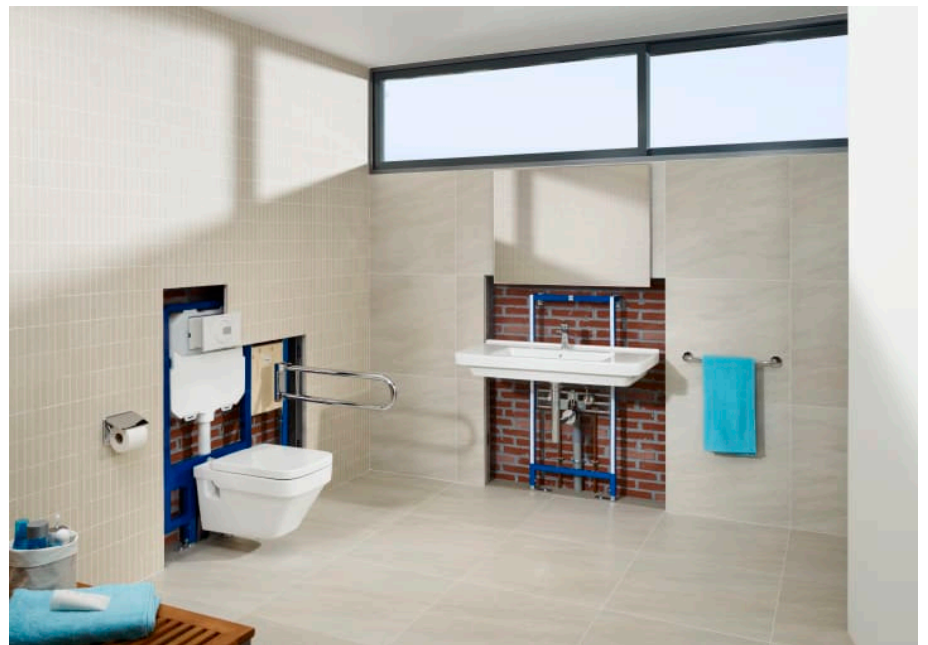

EP1 - Placa de accionamiento electrónica de cristal con descarga dual automática o "touchless" e iluminación en colores configurables para sistemas de instalación "ONE" de Roca. Autodescarga sin intervención del usuario y por sensor de presencia. Aplicación para espacios privados o semipúblicos. Sin necesidad de utilizar herramientas para la instalación.

Número de pulsadores: 2

COMPATIBLE

DUPLO WC ONE
FREESTANDING - Bastidor
con cisterna autoportante
de doble descarga para
inodoro suspendido. Codo
de 90 ° / 110 °

890077020

DUPLO WC ONE
COMPACT - Bastidor con
cisterna compacta
empotrable de doble
descarga para inodoro
suspendido. Codo de 90 ° /
110 °

890073020

DUPLO WC ONE - Bastidor
con cisterna compacta
empotrable de doble
descarga para inodoro
suspendido. Codo de 90 ° /
110 °

890070020

In-Wall

Sistemas que combinan eficiencia
y tecnología para garantizar las
mejores prestaciones.