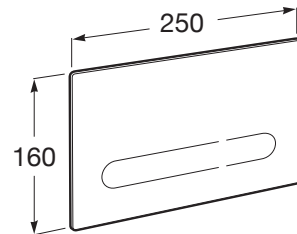

IN-WALL

EP1 (ONE) - Placa de accionamiento electrónica de cristal con descarga dual automática o "touchless" e iluminación en colores configurables

PVPR (IVA INCLUIDO)

796,18 €

DIBUJOS TÉCNICOS

CARACTERÍSTICAS

EP1 - Placa de accionamiento electrónica de cristal con descarga dual automática o "touchless" e iluminación en colores configurables para sistemas de instalación "ONE" de Roca. Autodescarga sin intervención del usuario y por sensor de presencia. Aplicación para espacios privados o semipúblicos. Sin necesidad de utilizar herramientas para la instalación.

Número de pulsadores: 2